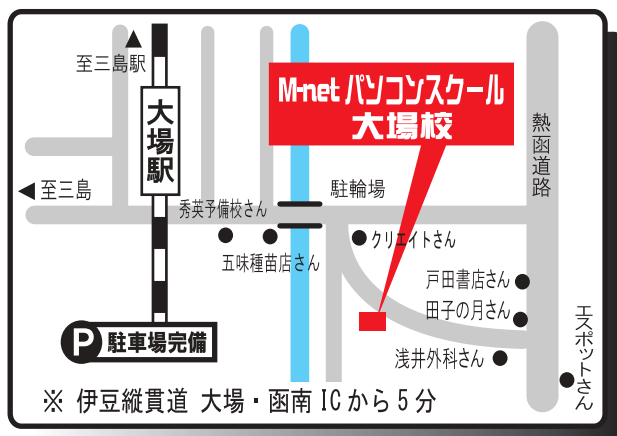

「いまさらパソコンなんて」と思っているあなたへ。

地域に根ざして17年、私たちエムネットがお手伝いします!!

キャンペーン実施中!!

入校費 無料!! + 1ヶ月目 半額!!

※2ヶ月以上受講の方を
対象とさせていただきます。

※2ヶ月以上受講の方を
対象とさせていただきます。
(最大4時間まで)

目的別のカリキュラム

趣味で楽しむ、資格取得、スキルアップ・・・
その方の目的・レベルに合わせて、
カリキュラムを設定いたします。

完全個別学習

マンツーマンに近い形で、インストラクターが
丁寧に対応します。だから、自分のペースで
学習できます。

曜日・時間設定は自由

ご都合に合わせてご予約ください。
当日の予約もOK。日時の変更・振替もできます!

無料出張メンテナンス

パソコンの動きがおかしくなった・・・
突然インターネットにつながらない・・・
そんな時は、スタッフが無料でサポートします!!
※一部内容により、有料の場合もあります。

開校時間

火曜日～土曜日…10:00～21:00

日曜日・祝日……10:00～17:00

※月曜日…定休、第1水曜日・第3木曜日…研修日

受講内容

ワード、エクセル、インターネット、メール、
パワーポイント、アクセス、グラフィック、
資格取得講座(P検、MOS、ITパスポート、
基本情報、サーティファイ)、C言語、VBA、VB
はがき作成、POP作成、デジカメ等々

◎ スマートフォン、タブレットの講座あります!!

◎ 知りたいことだけピンポイントで聞ける

マンツーマンコースもあります!!

その他、何でもお気軽にご相談ください!!

小学生から80歳代の方まで、幅広い年齢層の皆さまが
楽しみながら学ばれています♪

無料オープンセミナーに参加しませんか!?

毎月第1水曜日 13:00～14:30 オリジナルネームシール、デジカメ、暑中見舞い、カレンダー等々...

お気軽にお越しください!!

※材料費のみ実費となります。 ※その他の日時をご希望の方はご相談ください。

M-netパソコンスクール

大
場
校

田方郡函南町間宮 882-5 ウェルズ 21

055-970-0770

お気軽にお電話下さい!!

無料体験
実施中!!

- ◆Microsoft Office Specialist 試験会場
- ◆パソコン検定 (P 検) 公認試験会場
- ◆静岡県ソフトウェア事業協同組合加入

ランアンドケントス株式会社

修
善
寺
校